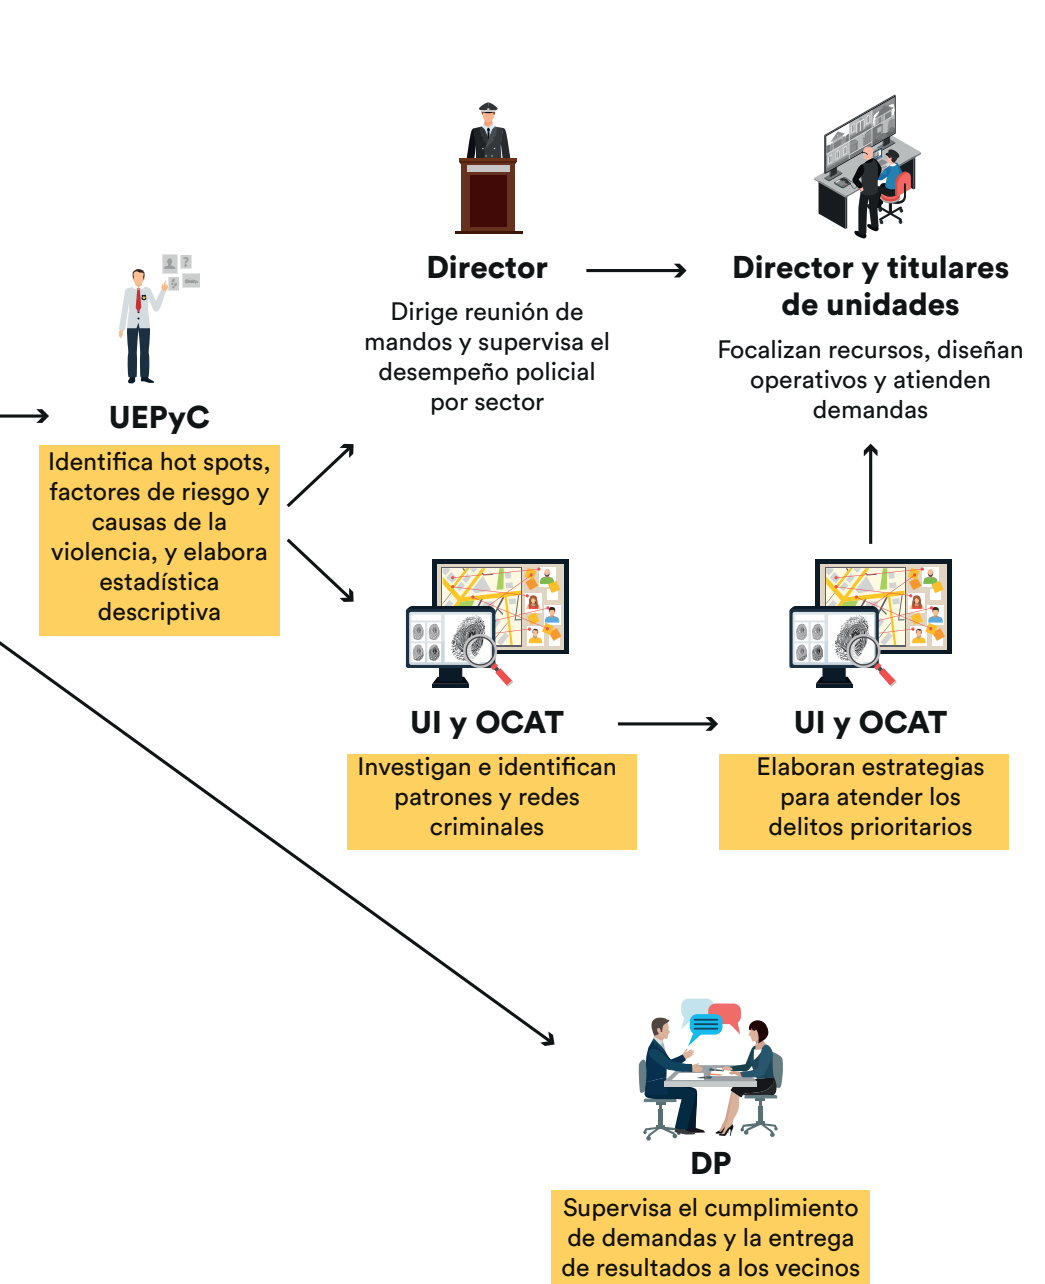

Proceso de generación de inteligencia de la DGSC. Áreas de oportunidad

Proceso de generación de inteligencia de la DGSC. Hacia dónde ir

RECOMENDACIONES DE MÉXICO EVALÚA

DELITOS Y FALTAS ADMINISTRATIVAS

DEMANDAS CIUDADANAS

RECOPILOCIÓN

SISTEMATIZACIÓN

ANÁLISIS / TOMA DE DECISIONES

SIC: Sistema de Información Criminal
UEPyC: Unidad de Estudio, Planeación y Control
UI: Unidad de Inteligencia
OCAT: Oficina Central de Análisis Táctico
DP: Dirección de Prevención

Fuente: elaboración propia con base en información de la Dirección General de Seguridad Ciudadana de Nezahualcóyotl.