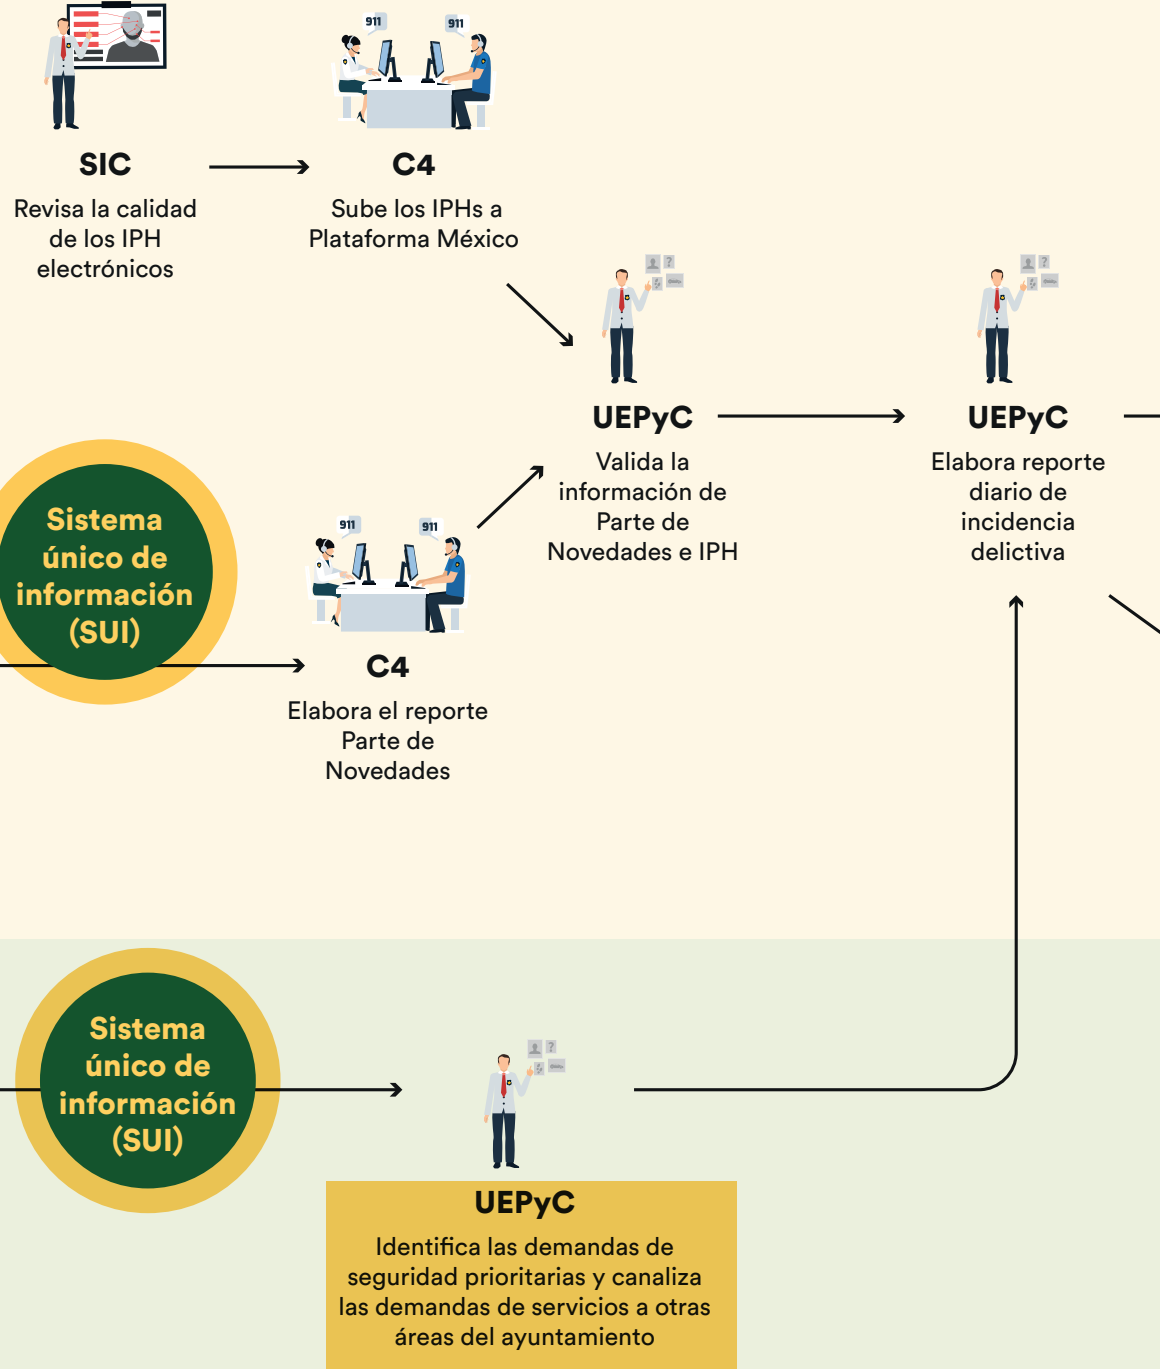

Proceso de generación de inteligencia de la DGSC. Áreas de oportunidad

Proceso de generación de inteligencia de la DGSC. Hacia dónde ir

RECOMENDACIONES DE MÉXICO EVALÚA

DELITOS Y FALTAS ADMINISTRATIVAS

DEMANDAS CIUDADANAS

RECOPILOCIÓN

SISTEMATIZACIÓN

ANÁLISIS / TOMA DE DECISIONES

SIC: Sistema de Información Criminal
UEPyC: Unidad de Estudio, Planeación y Control
UI: Unidad de Inteligencia
OCAT: Oficina Central de Análisis Táctico
DP: Dirección de Prevención

Fuente: elaboración propia con base en información de la Dirección General de Seguridad Ciudadana de Nezahualcóyotl.