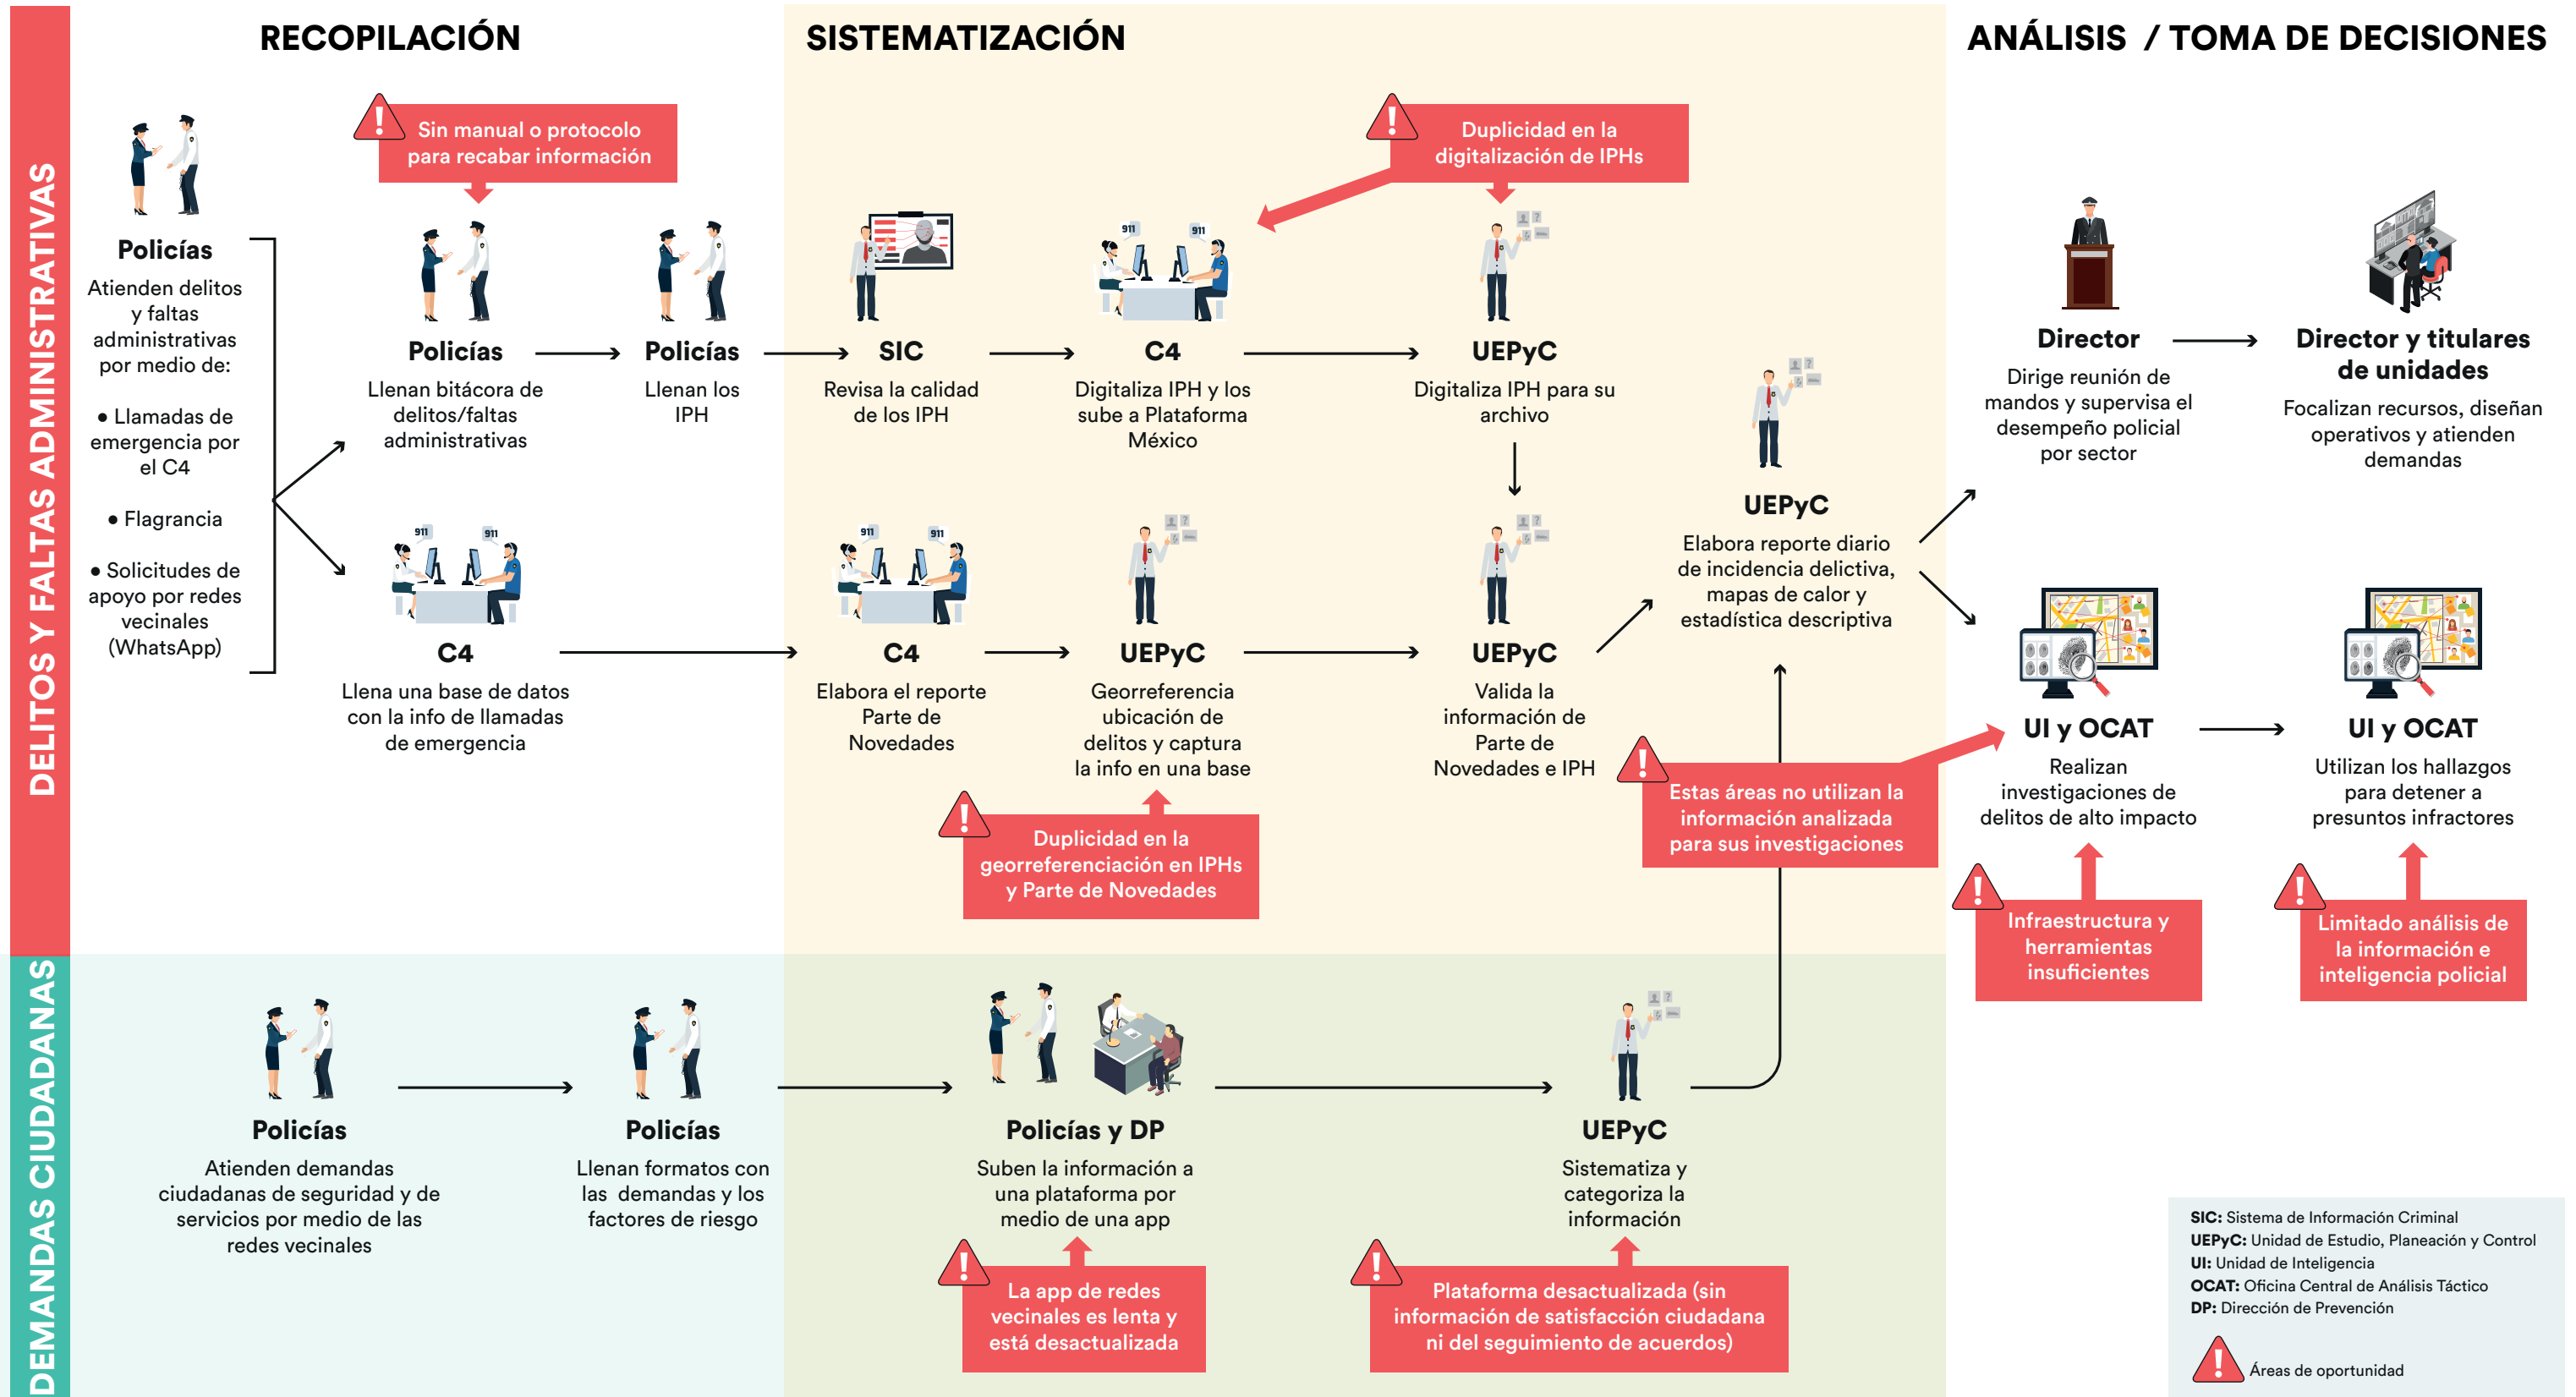

Proceso de generación de inteligencia de la DGSC. Áreas de oportunidad

Proceso de generación de inteligencia de la DGSC. Hacia dónde ir

RECOMENDACIONES DE MÉXICO EVALÚA

DELITOS Y FALTAS ADMINISTRATIVAS

DEMANDAS CIUDADANAS

RECOPILOCIÓN

SISTEMATIZACIÓN

ANÁLISIS / TOMA DE DECISIONES

SIC: Sistema de Información Criminal
UEPyC: Unidad de Estudio, Planeación y Control
UI: Unidad de Inteligencia
OCAT: Oficina Central de Análisis Táctico
DP: Dirección de Prevención

Fuente: elaboración propia con base en información de la Dirección General de Seguridad Ciudadana de Nezahualcóyotl.