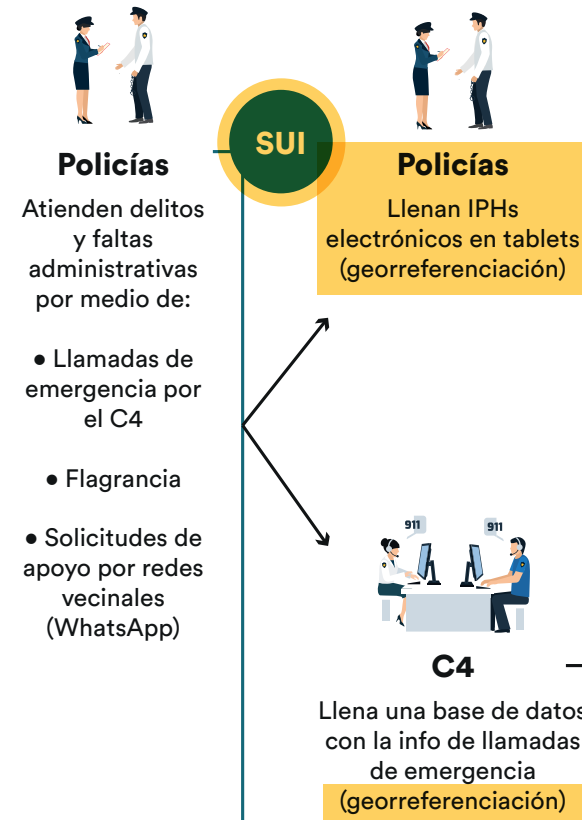

Proceso de generación de inteligencia de la DGSC. Áreas de oportunidad

Proceso de generación de inteligencia de la DGSC. Hacia dónde ir

RECOMENDACIONES DE MÉXICO EVALÚA

DELITOS Y FALTAS ADMINISTRATIVAS

DEMANDAS CIUDADANAS

RECOPILOCIÓN

SISTEMATIZACIÓN

ANÁLISIS / TOMA DE DECISIONES

SIC: Sistema de Información Criminal
UEPyC: Unidad de Estudio, Planeación y Control
UI: Unidad de Inteligencia
OCAT: Oficina Central de Análisis Táctico
DP: Dirección de Prevención